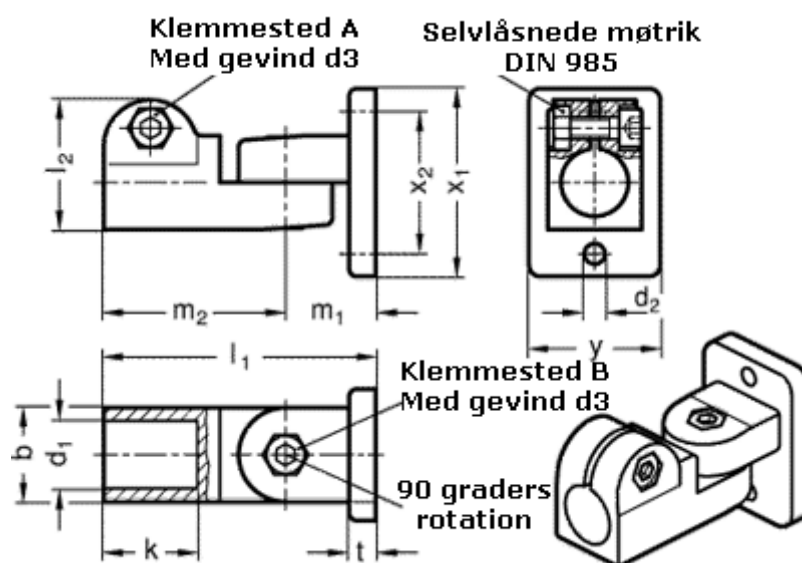

Varenummer: 20281B182BL  
Beskrivelse: E+G laskeforbindelse  
GN281-B18-2-BL

## Mål

b = 25	m2 = 48.5
d1 = B18	t = 7
d2 = 5.5	x1 = 50
d3 = M 6	x2 = 38
k = 25	y = 35
l1 = 72.5	
l2 = 34.5	
m1 = 24	